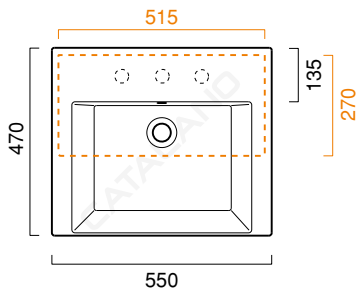

PREMIUM 55x47

CATALANO
THE ESSENCE OF CERAMICS

cod. 1LSVP00

Installazione semincasso.

It can be installed semi-inset.

Als Halbeinbau waschbecken installierbar.

CE EN 14688 - CL20

Tutti i diritti sulla presente scheda appartengono a Ceramica Catalano S.p.A. in via esclusiva. È vietata la copia, la pubblicazione, la distribuzione o la riproduzione (anche parziale), se non autorizzata per iscritto.
All rights in the present form belong exclusively to Ceramica Catalano S.p.A. It is strictly forbidden to copy, publish, distribute or reproduce it (including any partial reproduction), without prior written permission.