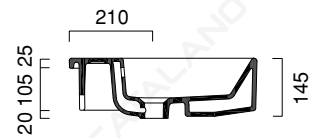

PREMIUM 55x47

CATALANO
THE ESSENCE OF CERAMICS

cod. 1LSVP00

Installazione semincasso.

It can be installed semi-inset.

Als Halbeinbau waschbecken installierbar.

CE EN 14688 - CL20

Tutti i diritti sulla presente scheda appartengono a Ceramica Catalano S.p.A. in via esclusiva. È vietata la copia, la pubblicazione, la distribuzione o la riproduzione (anche parziale), se non autorizzata per iscritto.
All rights in the present form belong exclusively to Ceramica Catalano S.p.A. It is strictly forbidden to copy, publish, distribute or reproduce it (including any partial reproduction), without prior written permission.