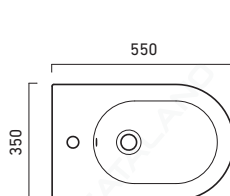

cod. 1BSF5400

Bidet sospeso monoforo.
Wall-hung single-hole bidet.
Einloch-Hängebidet.

EN 14528 – CL20