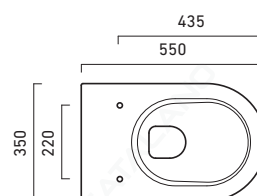

cod. 1BSF5400

Bidet sospeso monoforo.
Wall-hung single-hole bidet.
Einloch-Hängebidet.

EN 14528 – CL20