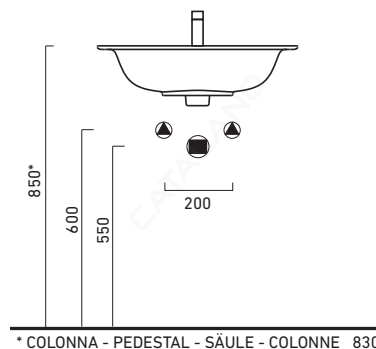

GREEN ONE 60

CATALANO
THE ESSENCE OF CERAMICS

cod. 160GRON00

Installazione sospesa o su colonna.
Suitable for wall-hung or pedestal mounted
installation.
Installation hängend oder auf Säule.

EN 14688 – CL20

4COP000
Colonna in ceramica.
Ceramic pedestal.
Keramikstandsäule.

* COLONNA - PEDESTAL - SÄULE - COLONNE 830