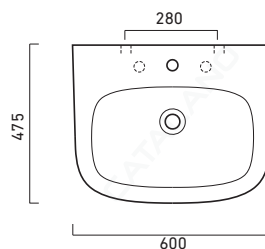

GREEN ONE 60

CATALANO
THE ESSENCE OF CERAMICS

cod. 160GRON00

Installazione sospesa o su colonna.
Suitable for wall-hung or pedestal mounted
installation.
Installation hängend oder auf Säule.

EN 14688 – CL20

4COP000
Colonna in ceramica.
Ceramic pedestal.
Keramikstandsäule.

* COLONNA - PEDESTAL - SÄULE - COLONNE 830