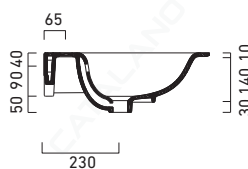

GREEN ONE 60

CATALANO
THE ESSENCE OF CERAMICS

cod. 160GRON00

Installazione sospesa o su colonna.
Suitable for wall-hung or pedestal mounted
installation.
Installation hängend oder auf Säule.

EN 14688 – CL20

4COP000
Colonna in ceramica.
Ceramic pedestal.
Keramikstandsäule.

* COLONNA - PEDESTAL - SÄULE - COLONNE 830