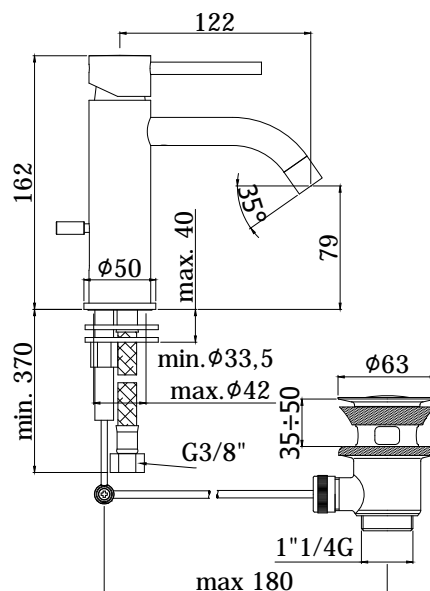

# light

IMMAGINE PRODOTTO

DISEGNO TECNICO

DESCRIZIONE

Miscelatore lavabo completo di:

- aeratore M16x1
- set 2 flessibili inox 3/8" G

ART.

**LIG 071 . .**  
senza scarico

**LIG 071K . .**  
con scarico Clic-Clac 1"1/4G

**LIG 075 . .**  
con scarico automatico 1"1/4G

FINITURE

**LIG**  
CR - cromo  
ST - finitura steel looking  
NO - nero opaco

DOCUMENTAZIONE

DIAGRAMMA  
PORTATA 1