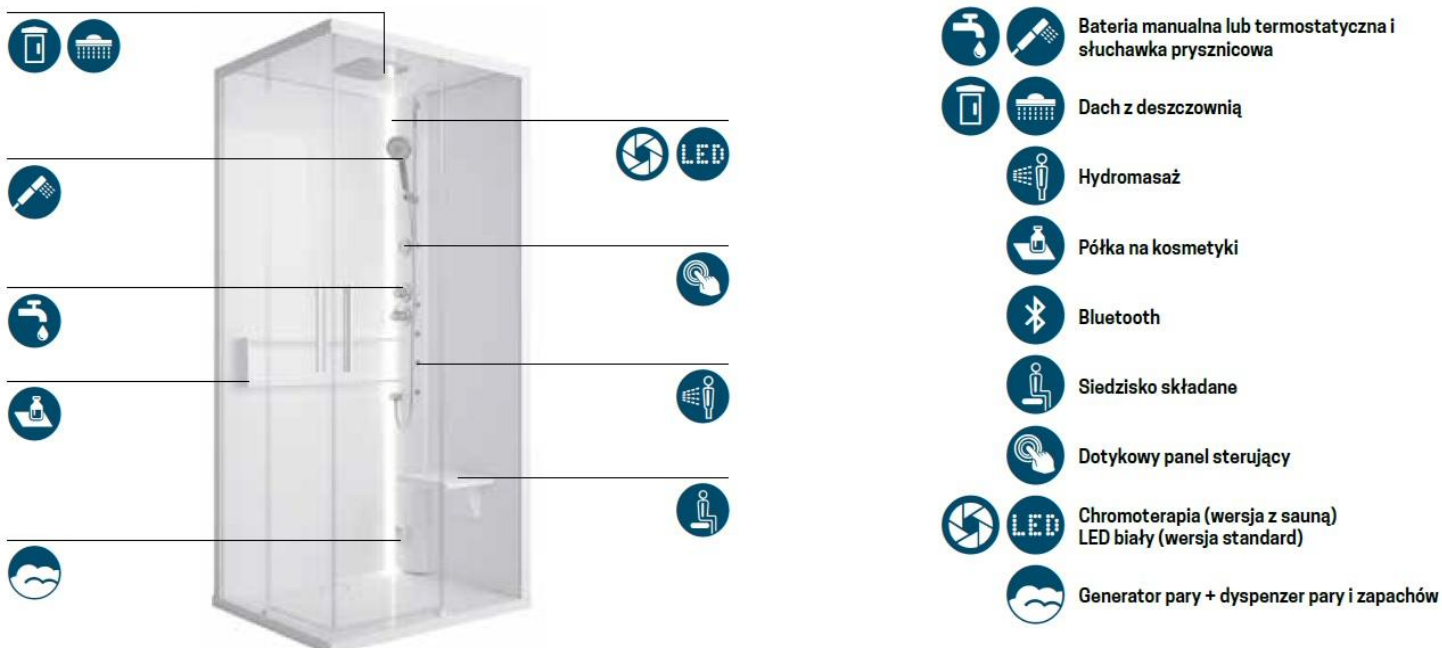

GLAX 2 2.0 | FUNKCJE I WYPOSAŻENIE (dostępne w zależności od wybranego modelu)