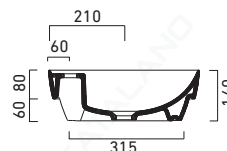

GREEN LUX 65

CATALANO
THE ESSENCE OF CERAMICS

Installazione ad appoggio o semincasso. senza troppopieno
Suitable for sit on, under the countertop. Without overflow.
Installation aufliegend oder halbeingebaut. Ohne Überlaufschutz.

EN 14688 – CL00

- Bianco lucido
cod. 165GRLX00
- Bianco satinato
cod. 165GRLXBM
- Grigio satinato
cod. 165GRLXGS
- Azzurro satinato
cod. 165GRLXAS
- Verde satinato
cod. 165GRLXVS