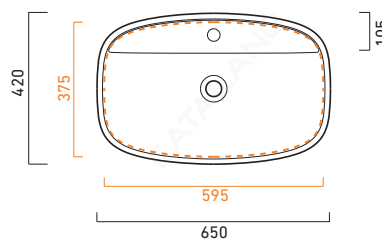

GREEN LUX 65

CATALANO
THE ESSENCE OF CERAMICS

Installazione ad appoggio o semincasso. senza troppopieno
Suitable for sit on, under the countertop. Without overflow.
Installation aufliegend oder halbeingebaut. Ohne Überlaufschutz.

EN 14688 – CL00

- Bianco lucido
cod. 165GRLX00
- Bianco satinato
cod. 165GRLXBM
- Grigio satinato
cod. 165GRLXGS
- Azzurro satinato
cod. 165GRLXAS
- Verde satinato
cod. 165GRLXVS