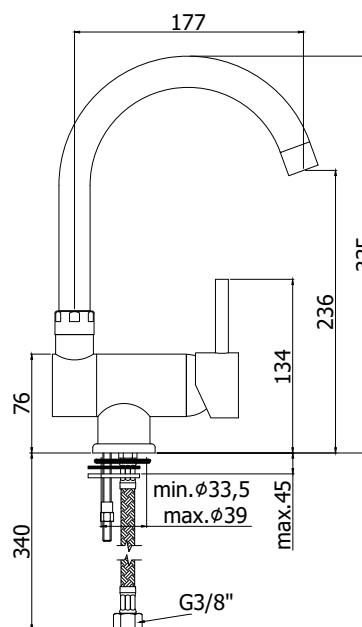

## DISEGNO TECNICO

## DESCRIZIONE

Miscelatore lavello monoforo con canna orientabile completo di:

- aeratore M22x1
- set 2 flessibili inox 3/8"G