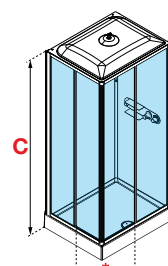

Installazione a destra