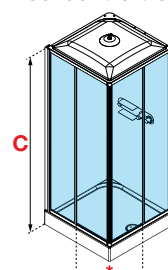

Misure			Codice	Miscelatore		Vetro	Scelta finitura
Dimensioni (cm)	Altezza totale (cm)	Entrata (cm)		M	T		Finitura bianco lucido
	C	*		M	T	1	AA
				Meccanico	Termostatico	Trasparente	Bianco

STANDARD							
				M-	T-	1	AA
80 X 80	210	44	MEGA80				
90 X 90	210	48	MEGA90				
90 X 70	210	36	MEGA7090				
100 X 70	210	48	MEGA107				
100 X 80	210	50	MEGA100				

STANDARD CON TETTuccio E SOFFIONE							
				MF-	TF-	1	AA
80 X 80	226	44	MEGA80				
90 X 90	226	48	MEGA90				
90 X 70	226	36	MEGA7090				
100 X 70	226	48	MEGA107				
100 X 80	226	50	MEGA100				

80x80 - 90x90

90x70 - 100x70 - 100x80