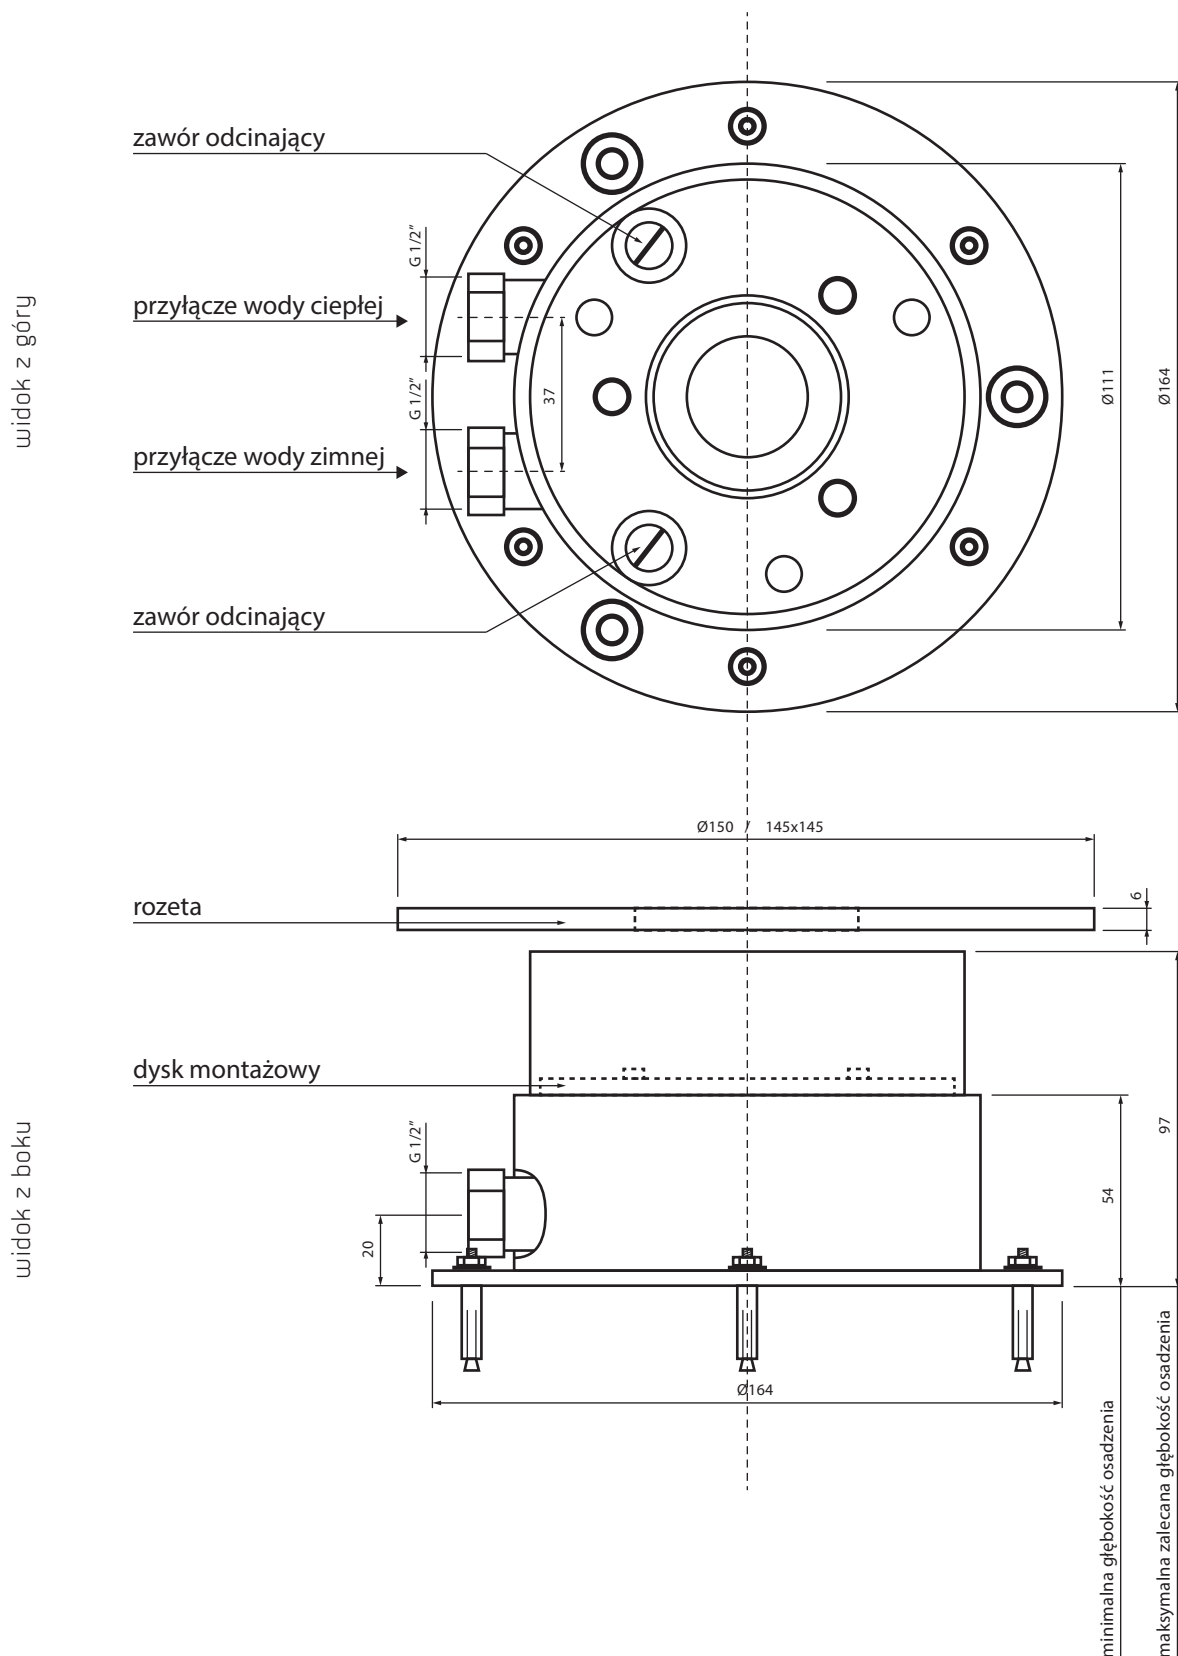

Numer katalogowy
Item number

VBX0008

Moduł przyłączeniowy do baterii wannowej
Connection module for bathtub mixer

widok z boku